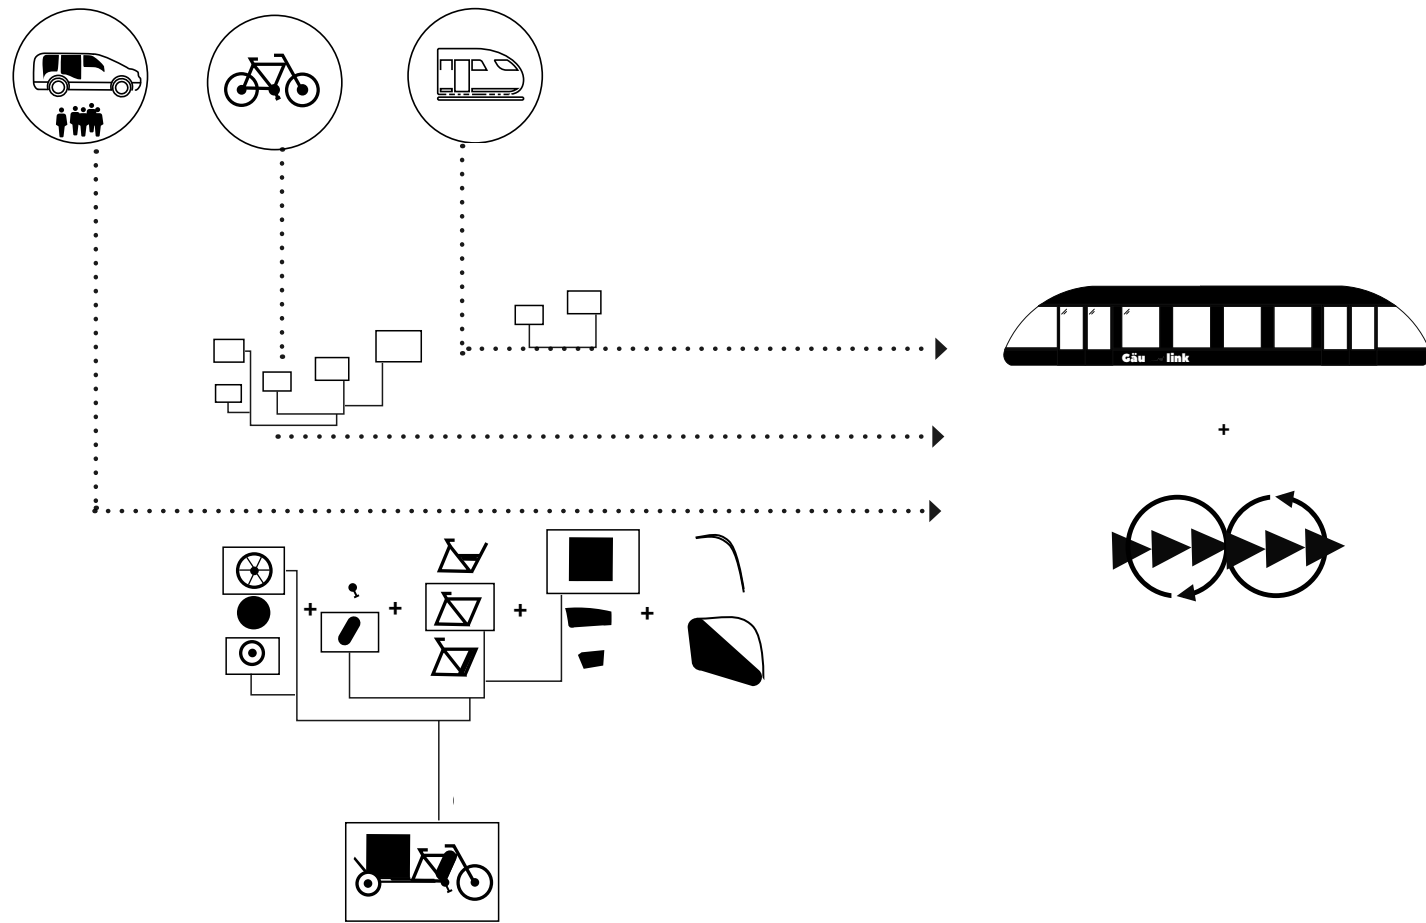

Wasser

Grundwasser
Überflutungsgeb.
Trinkwasser
Moore
Schutzgebiete

Tool

Landschaft

Landwirtschaft
Forstwirtschaft
Viehwirtschaft
Ackerbau
Nutzwiesen
Obstanbau
Alm - Pflege
Jeg. Begrünung
Innerorts &
Außerorts

Ziel

Lebensqualität
&
Nachhaltige
Entwicklung

Gering besiedelte Landschaft

© Claudi Gomez

Landschaftsgestaltung

Bewegtes Allgäu

Vorbild einer transformierten Mobilität

Überlastung des Verkehrs

Risiken der Verkehrsabwicklung

Chancen der Mobilität

Markthalle Sonthofen

Energie Innovation

regenerative Energielandschaft

all-in.de

Neue Zentren

Gelebte und geplante Stadtlandschaft