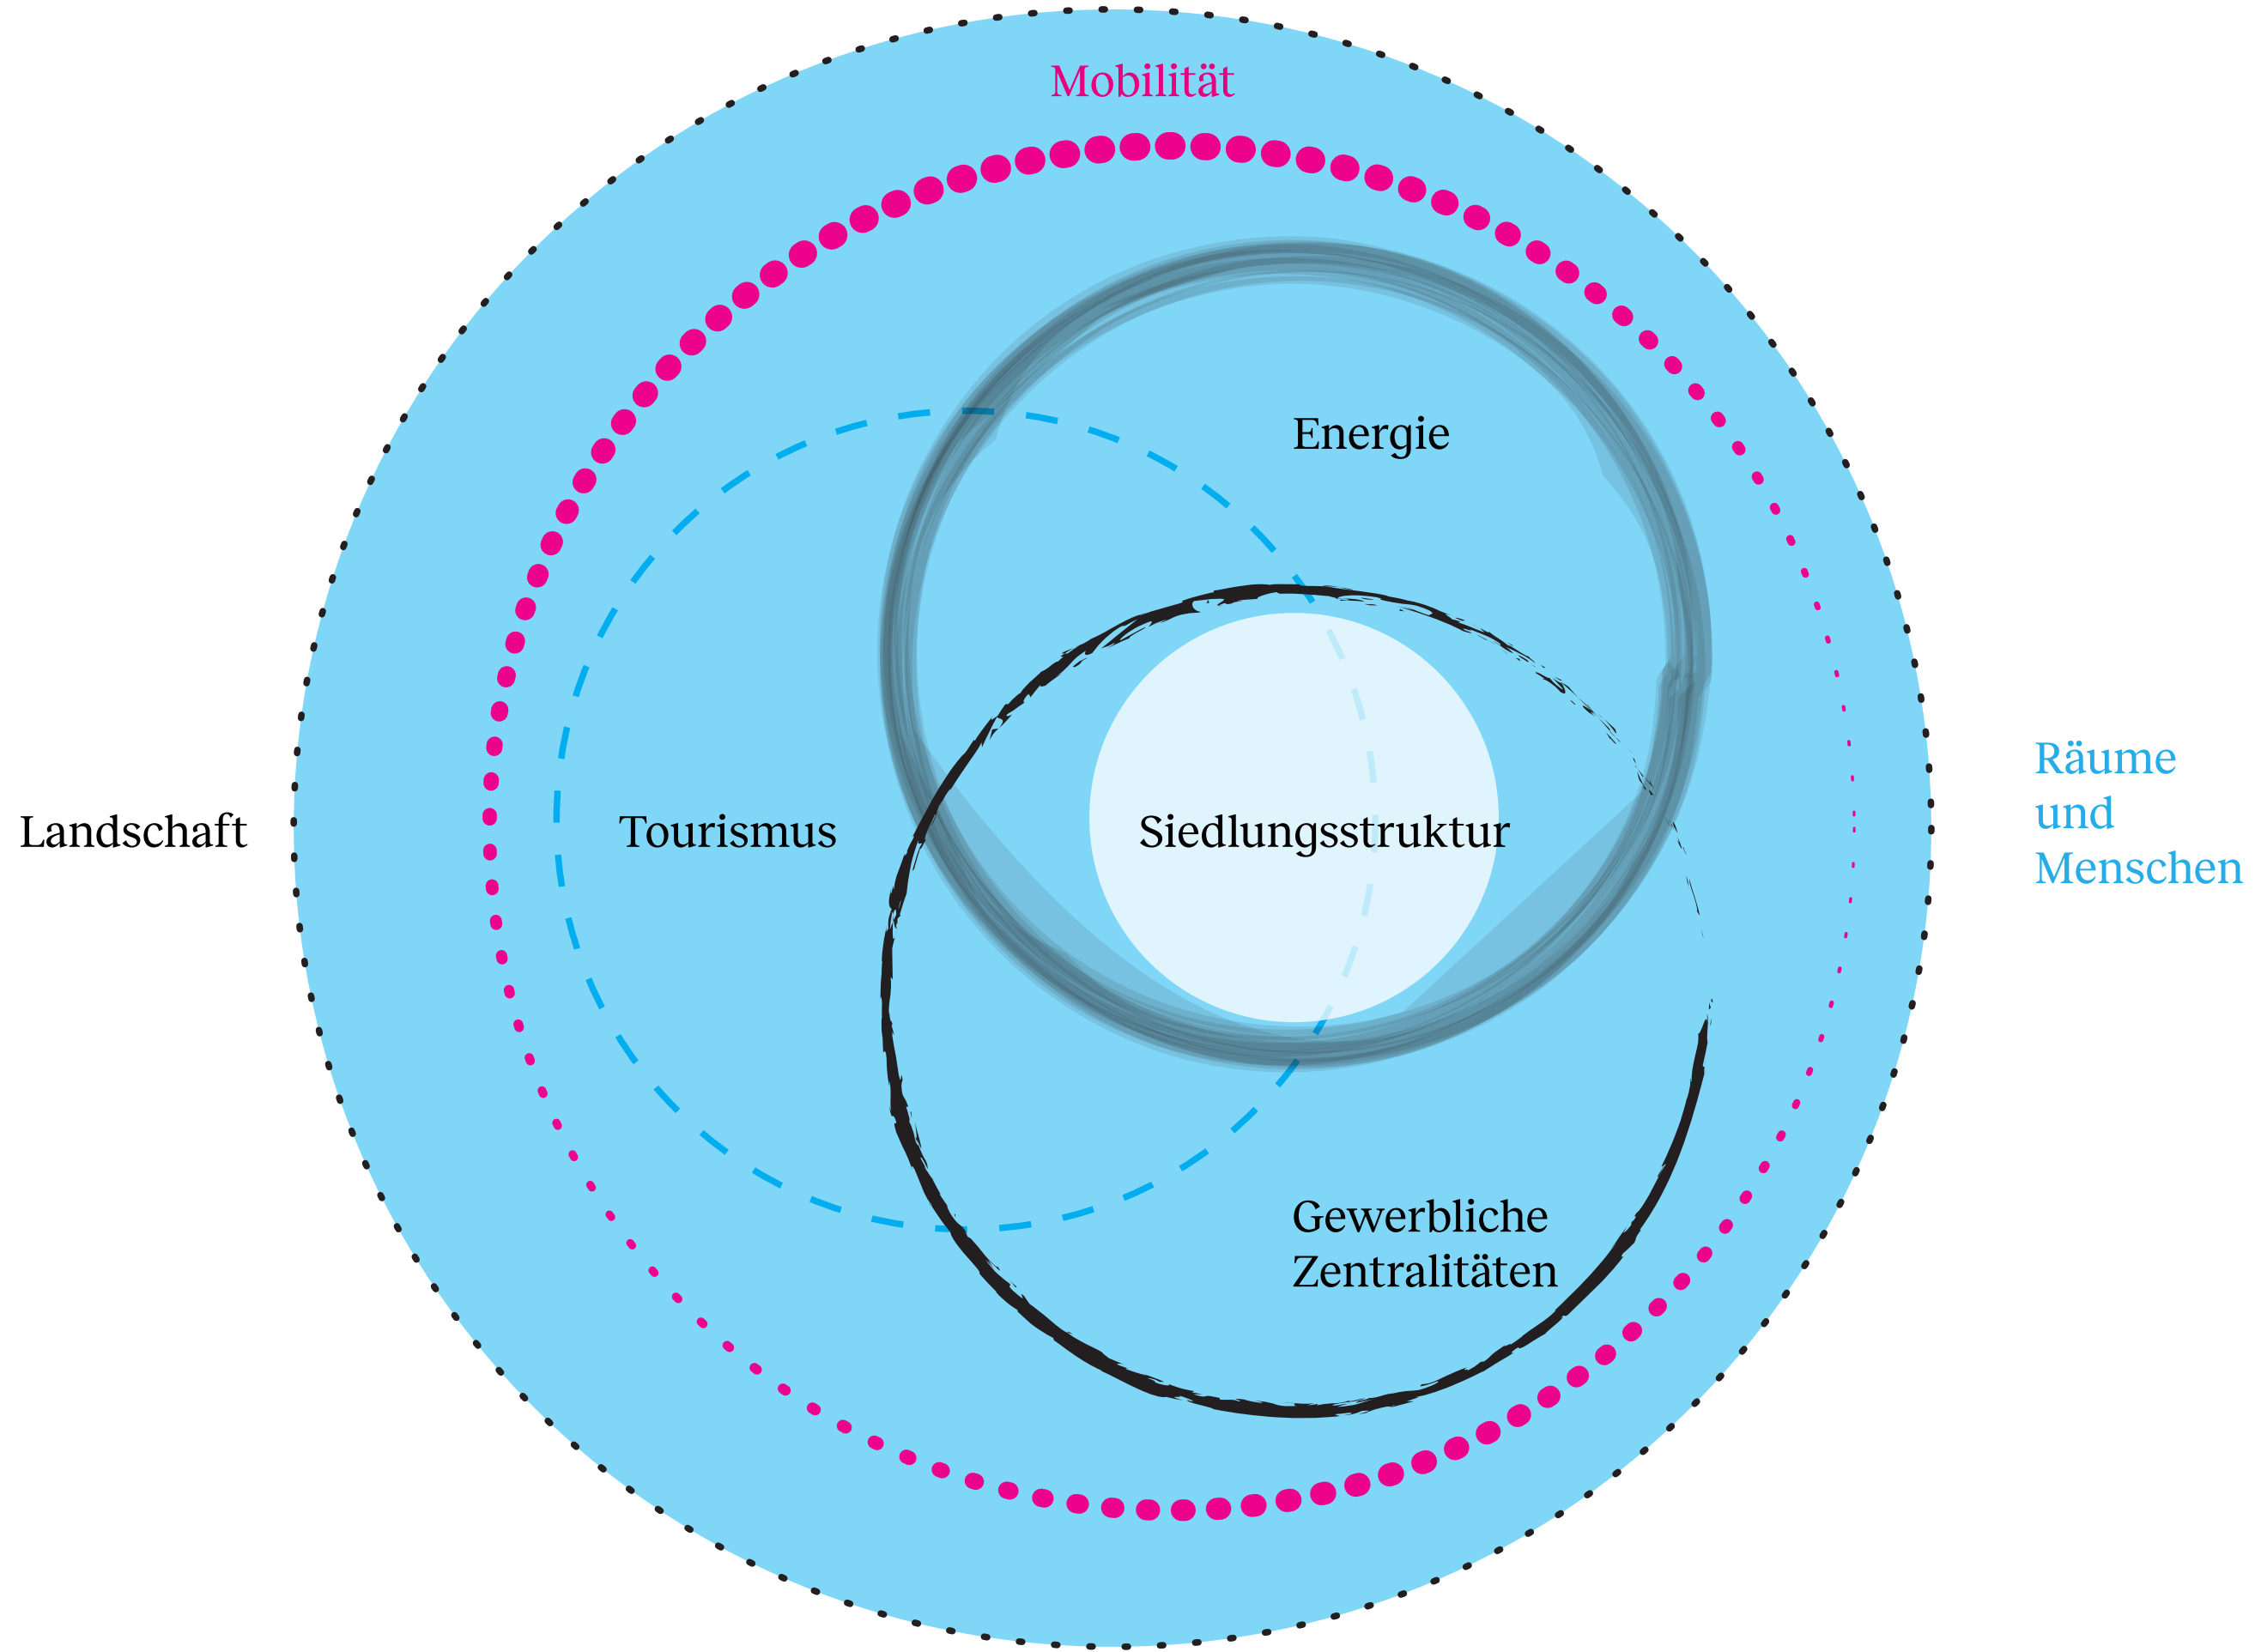

Innovationsraum oberes Allgäu

Eine städtebauliche Perspektive

Innovationsraum oberes Allgäu

Projektgebiet

Landschaftsgestaltung

Bewegtes Allgäu

Energie Innovation

Neue Zentren

Abenteuerlandschaft

Lage

Projektgebiet

Gemeindegrenzen

Projektgebiet

Funktionsraum

Projektgebiet

Landschaft

Tourismus

Siedlungsstruktur

Energie

Mobilität

Gewerbliche
Zentralitäten

Räume
und
Menschen

○ Landschaftsgestaltung

○ Bewegtes Allgäu

○ Energie Innovation

○ Neue Zentren

○ Abenteuerlandschaft

Strategien

Projekt

Landschaftsgestaltung

als Rückgrat der zukünftigen städtebaulichen
Entwicklung der Region

Basis