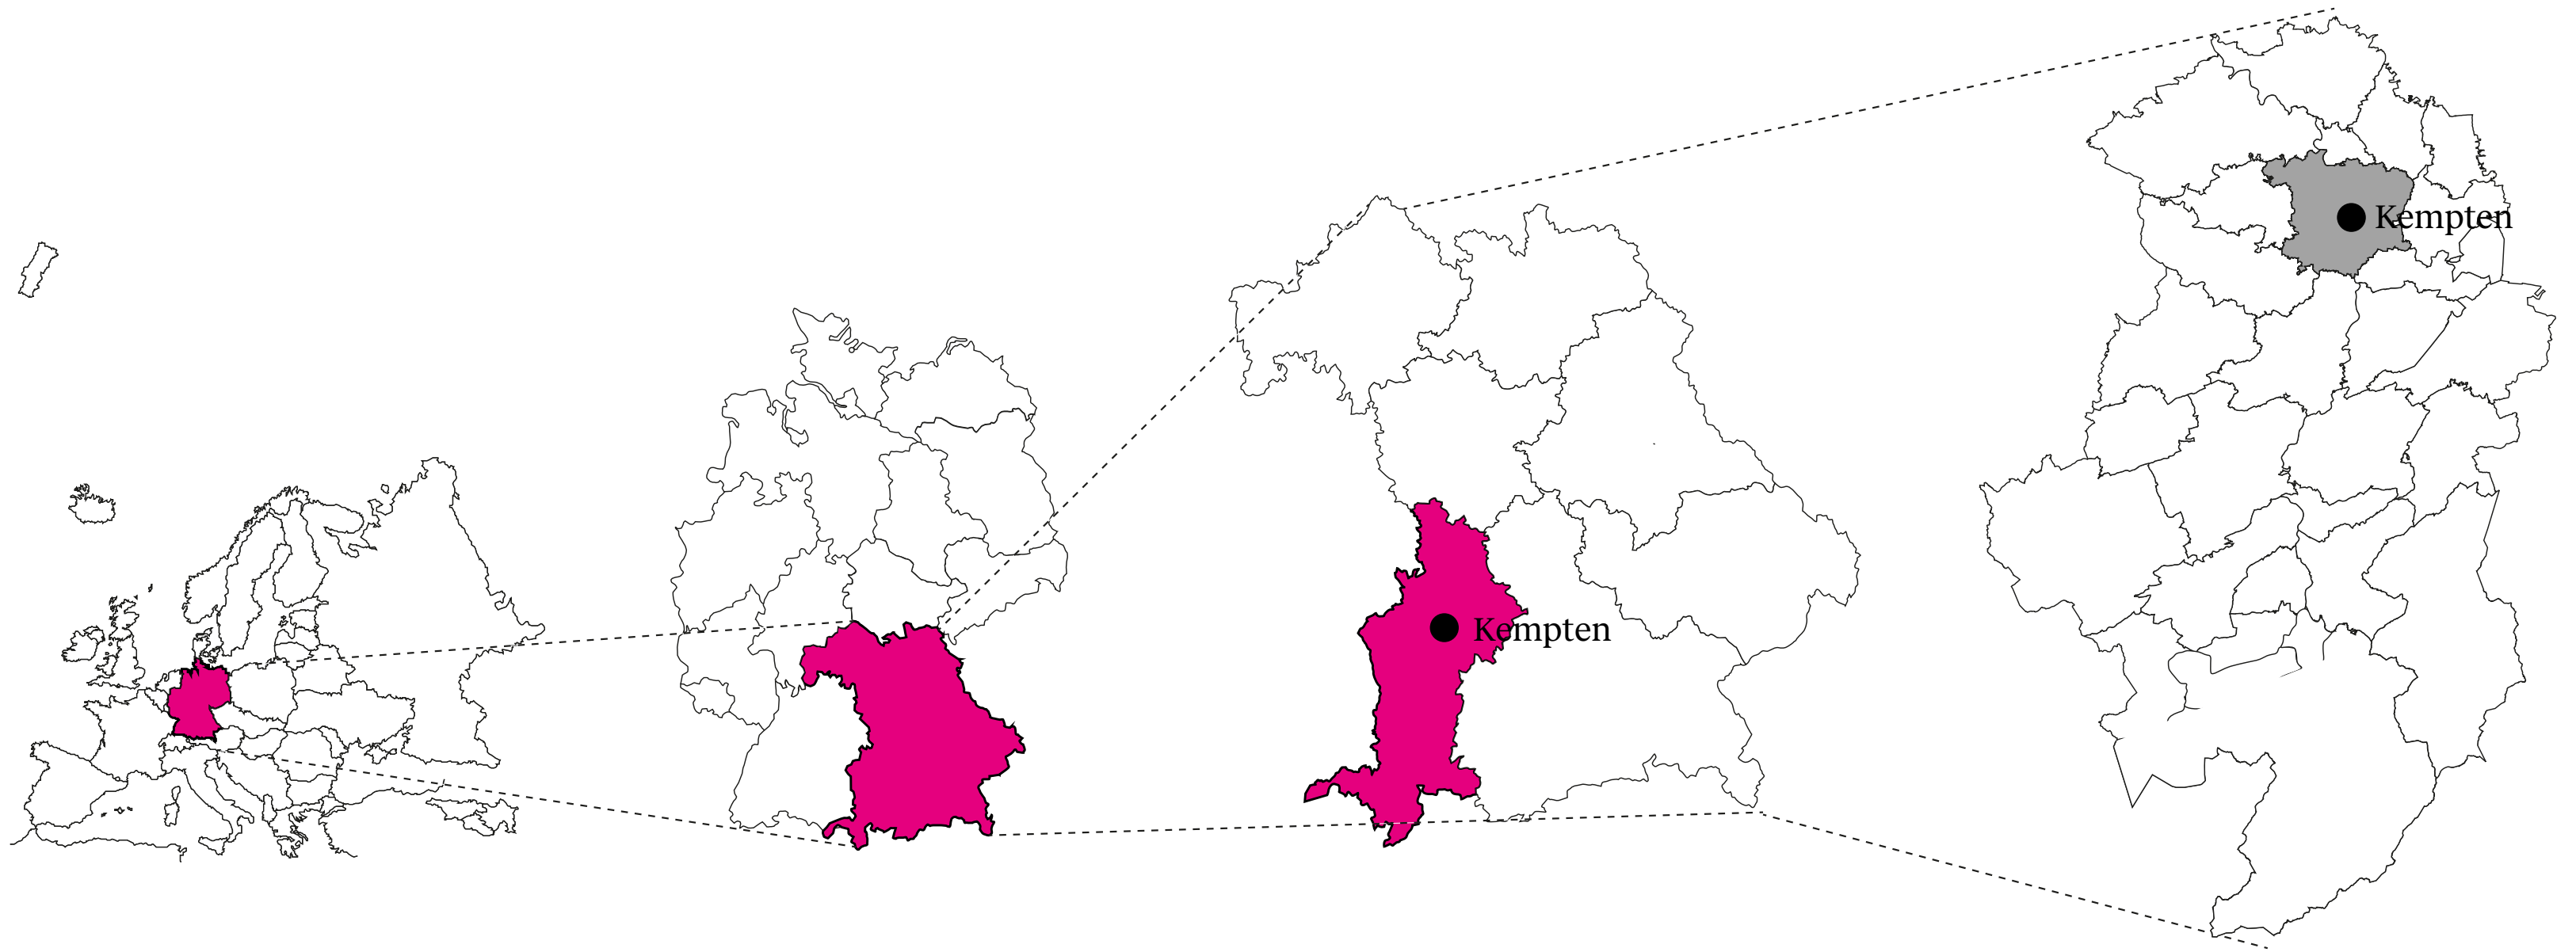

Innovationsraum oberes Allgäu

Eine städtebauliche Perspektive

Innovationsraum oberes Allgäu

Projektgebiet

Landschaftsgestaltung

Bewegtes Allgäu

Energie Innovation

Neue Zentren

Abenteuerlandschaft

Lage

Projektgebiet

Gemeindegrenzen

Projektgebiet

Funktionsraum

Projektgebiet

Landschaft

Tourismus

Siedlungsstruktur

Energie

Mobilität

Gewerbliche
Zentralitäten

Räume
und
Menschen

○ Landschaftsgestaltung

○ Bewegtes Allgäu

Fischen

Einflussradien

Neue Zentren

Abenteuerlandschaft

Nachhaltiger Tourismus

künstlich überformende Strukturen

Abenteuerlandschaft

initiative Abenteuerlandschaft
aktiver Erlebnisraum