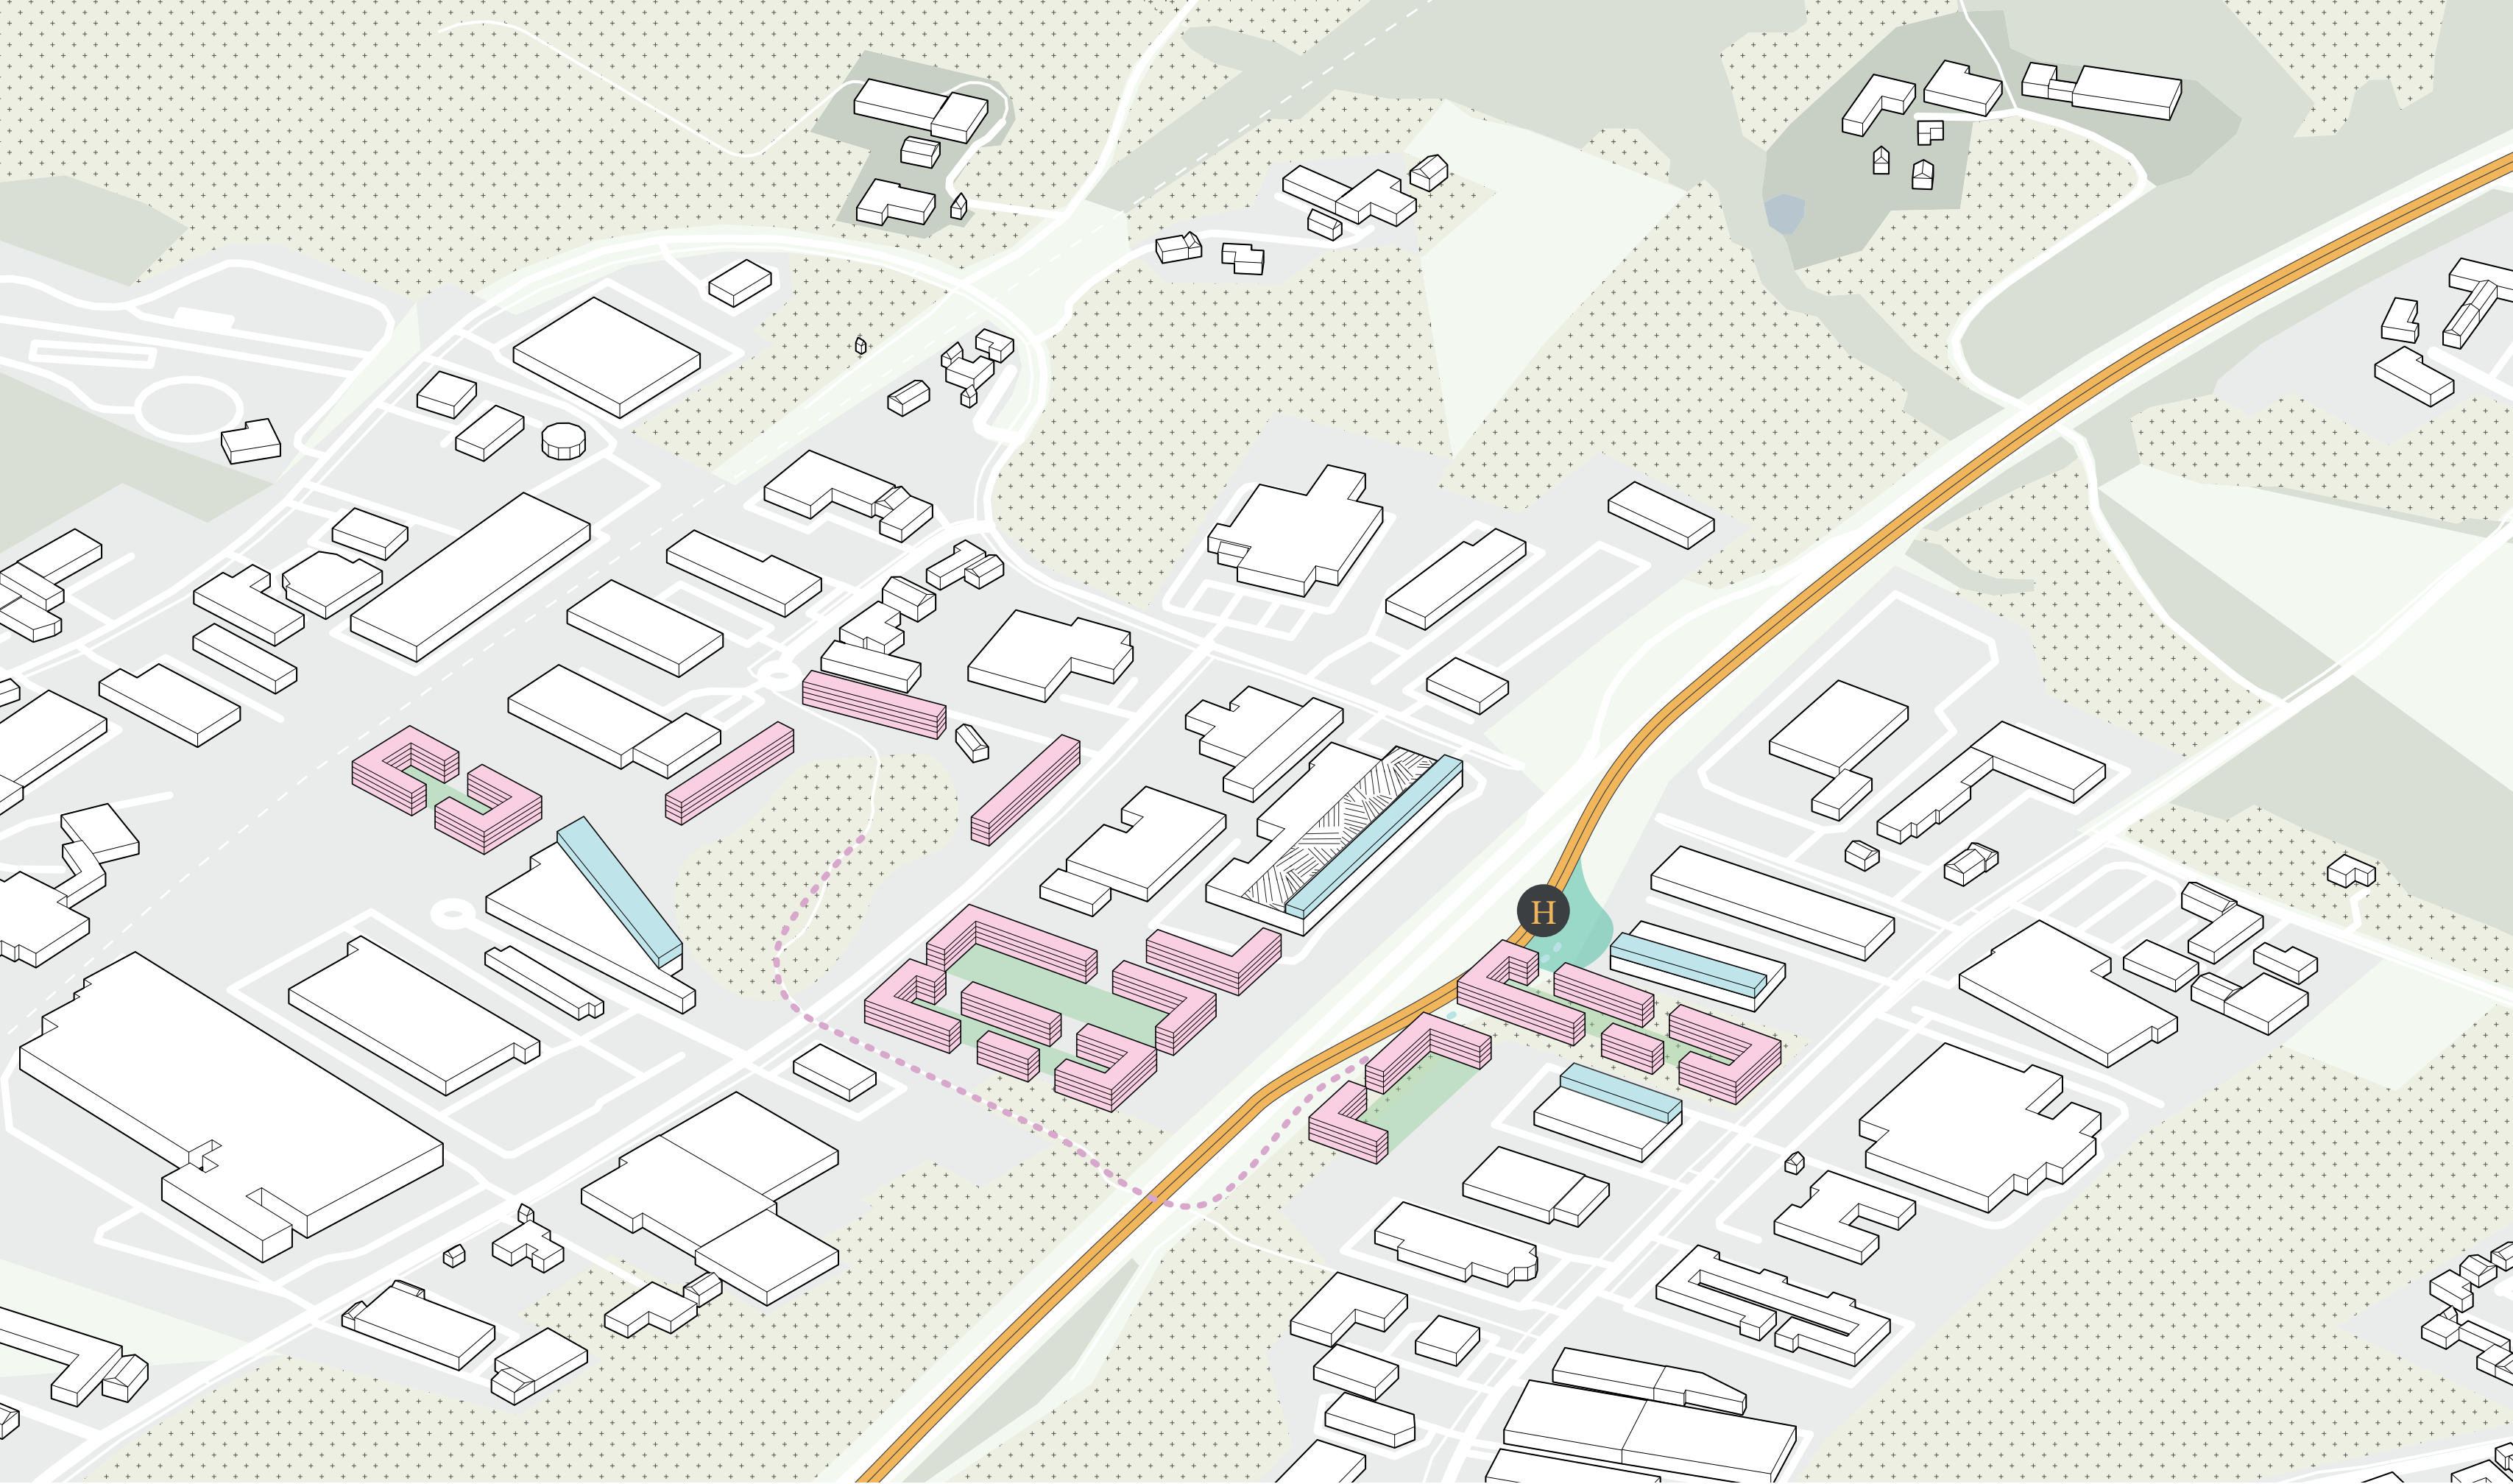

WAHL

DPD

Neue Zentren

Dietmannsried

Leubas

Waltenhofen / Hegge

Seifen

Bleichach

Fischen

Einflussradien

Neue Zentren

Abenteuerlandschaft

Nachhaltiger Tourismus

künstlich überformende Strukturen

Abenteuerlandschaft

initiative Abenteuerlandschaft
aktiver Erlebnisraum