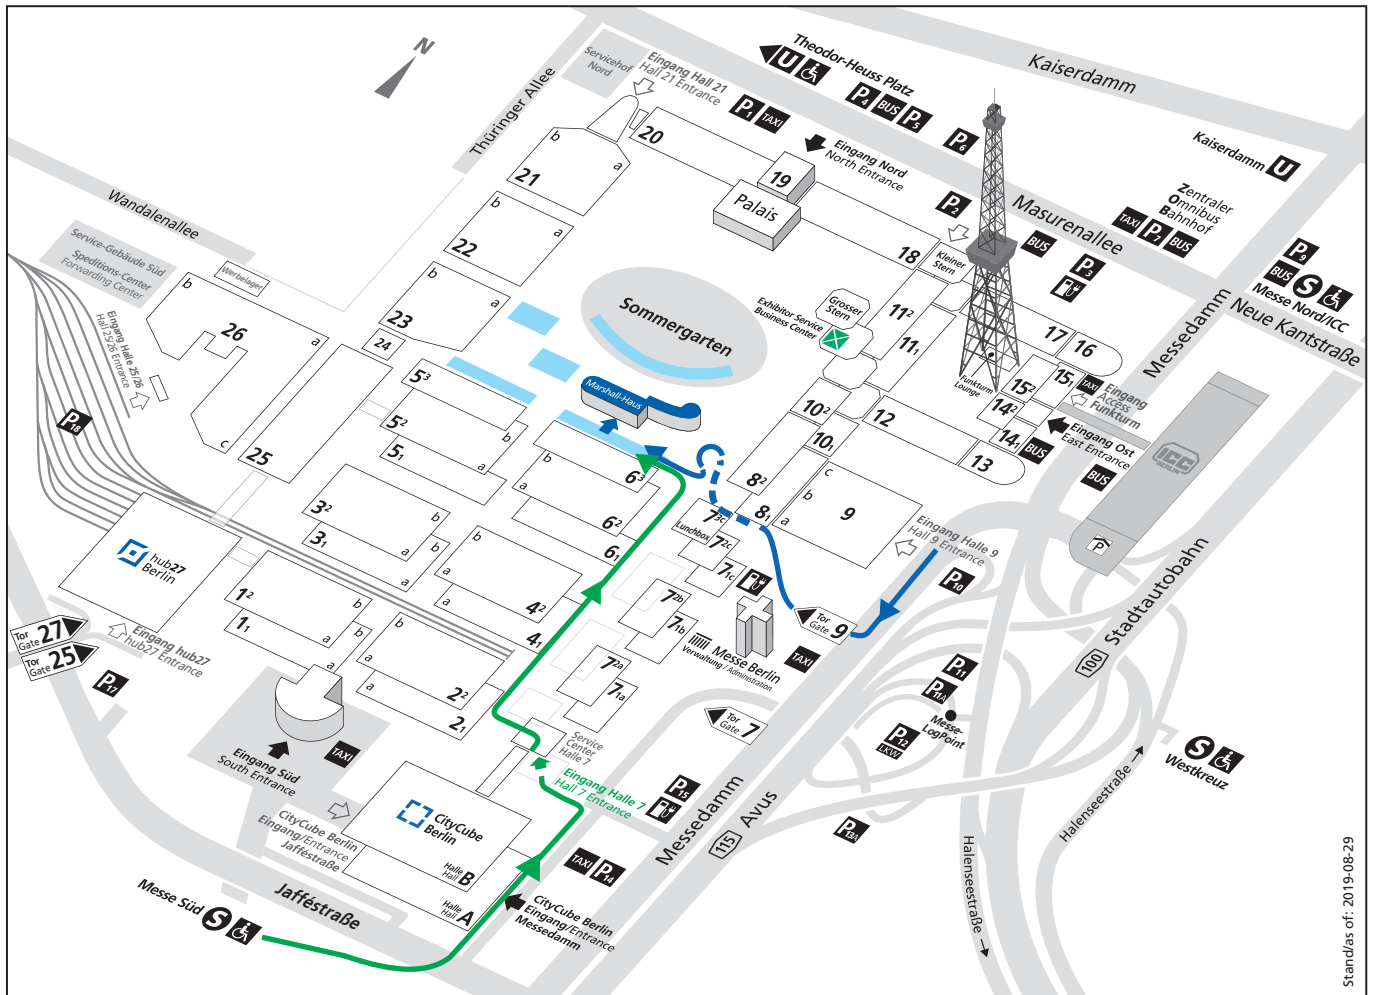

Messegelände
Exhibition Grounds

bautec

50 Jahre BAKA, 10.10.2019, Marshall-Haus

Standas of: 2019-08-29

-  Fußweg vom S-Bahnhof Messe Süd
-  Zufahrt über Messedamm / Tor 9
-  Parkplätze